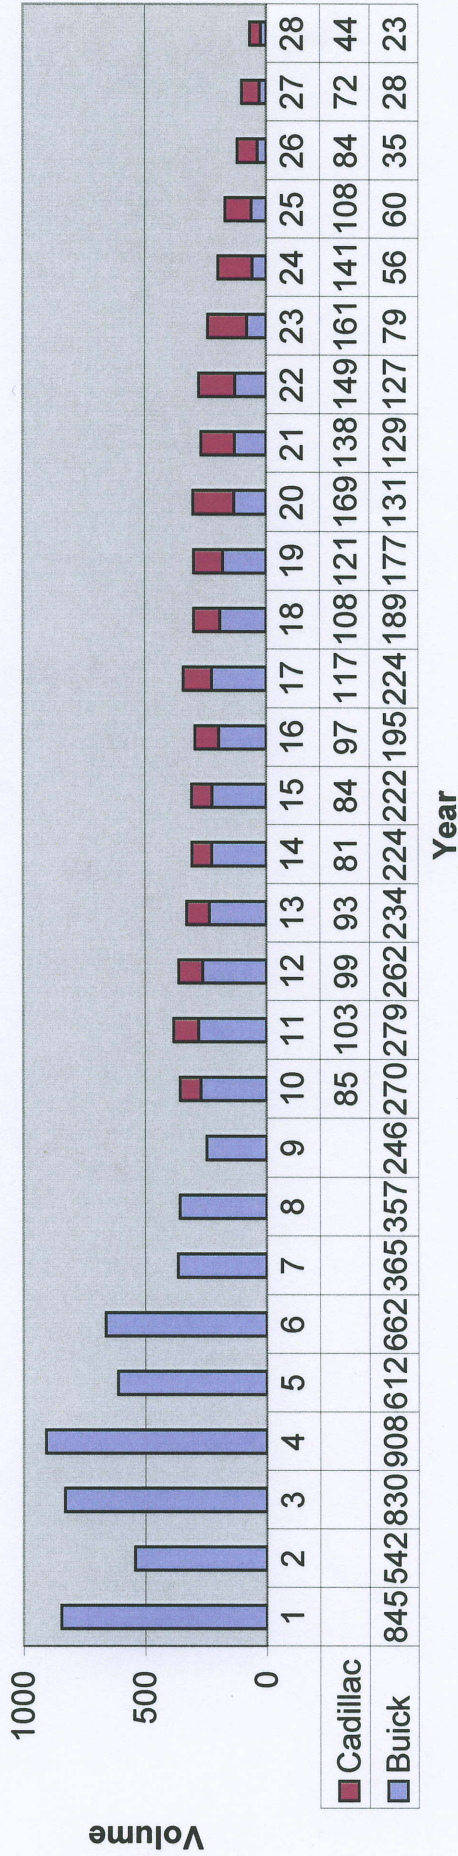

# SIGNER RETAIL VOLUME

	1981	1982	1983	1984	1985	1986	1987	1988	1989	1990	1991	1992	1993	1994	1995	1996	1997	1998	1999	2000	2001	2002	2003	2004	2005	2006	2007	2008
Buick	845	542	830	908	612	662	365	357	246	270	279	262	234	224	222	195	224	189	177	131	129	127	79	56	60	35	28	23
Cadillac									85	103	99	93	81	84	97	117	108	121	169	138	149	161	141	108	84	72	44	
<b>Total</b>	<b>845</b>	<b>542</b>	<b>830</b>	<b>908</b>	<b>612</b>	<b>662</b>	<b>365</b>	<b>357</b>	<b>246</b>	<b>355</b>	<b>382</b>	<b>361</b>	<b>327</b>	<b>305</b>	<b>306</b>	<b>292</b>	<b>341</b>	<b>292</b>	<b>298</b>	<b>300</b>	<b>267</b>	<b>276</b>	<b>240</b>	<b>197</b>	<b>168</b>	<b>119</b>	<b>100</b>	<b>67</b>

## Signer Retail Volume 1981-2008

	1981	1982	1983	1984	1985	1986	1987	1988	1989	1990	1991	1992	1993	1994	1995	1996	1997	1998	1999	2000	2001	2002	2003	2004	2005	2006	2007	2008
--	------	------	------	------	------	------	------	------	------	------	------	------	------	------	------	------	------	------	------	------	------	------	------	------	------	------	------	------